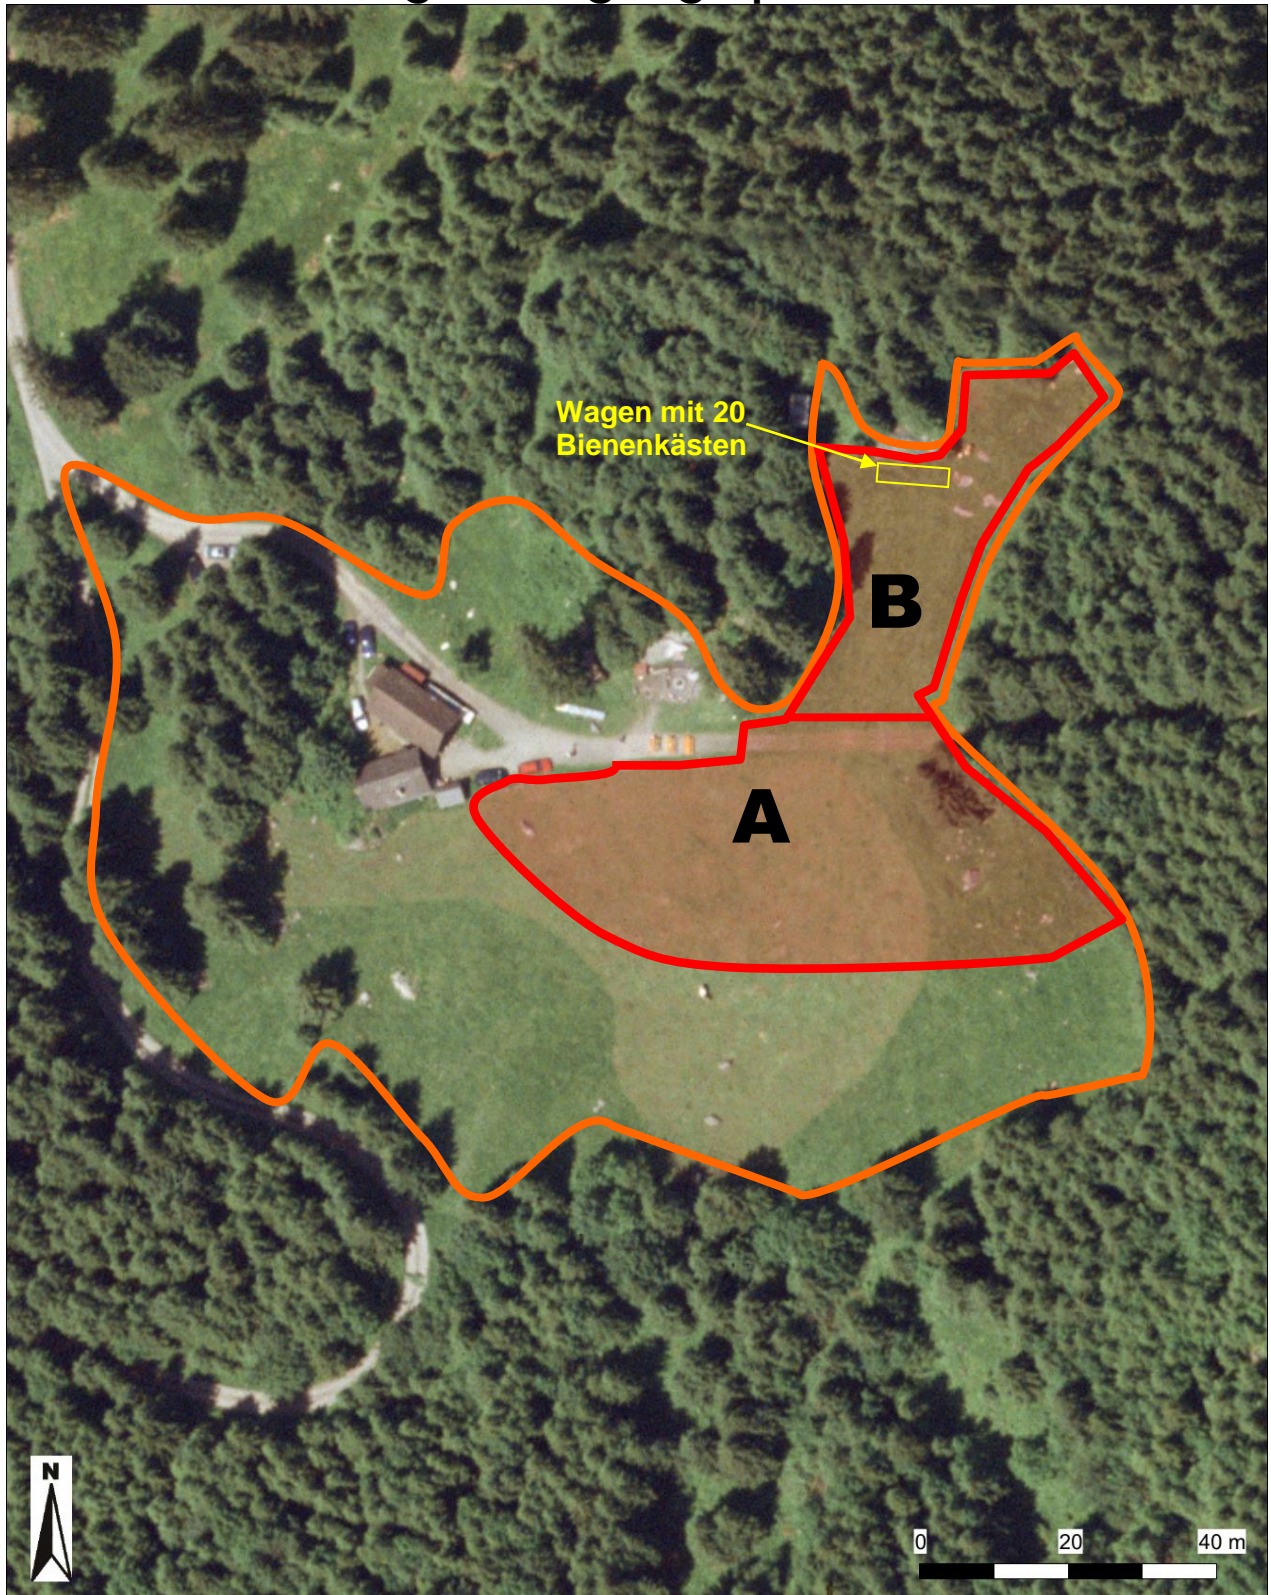

Ferienhütten Chalchofen der Ortsgemeinde Grabs

Umgebung Lagerplätze

Mittelpunkt-Koordinaten 747'835 / 225'226

Masstab 1 : 1'000

	Umgebungspereimeter
	Erholungsbetrieb / Platz für Zelte und Spiele (A oder B, je nach Beweidung)

Wichtig: Auf dem Lagerplatz B stehen ein Wagen mit 20 Bienenkästen. Die Erfahrungen mit den Bienen sind gut. Diese gehen ihrer Arbeit nach und sind friedlich, wenn sie nicht böswillig gestört werden. Die Bienen lassen sich durch in respektvollem Abstand campierende aber auch spielende Personen nicht stören.

Ferienhütten Chalchofen der Ortsgemeinde Grabs

Umgrenzung Lagerplätze